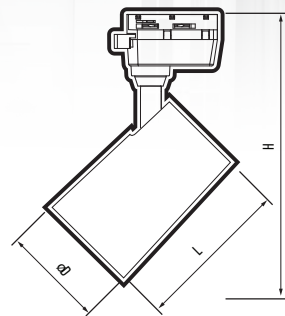

PTR 0732 32w

Код для заказа	Штрих-код	Артикул	Мощность, Вт	Цветовая темп., К	Световой поток, лм	Цвет корпуса	Размеры ØDxLxH, мм	Вес, кг	Упаковка, шт.
5018525	4895205018525	<b>PTR 0715 15w 3000K 24° BL IP40</b>	15	3000	1350	чёрный	Ø60x115x184	0,21	1/60
5015166	4895205015166	<b>PTR 0715 15w 4000K 24° BL IP40</b>	15	4000	1350	чёрный	Ø60x115x184	0,21	1/60
5018549	4895205018549	<b>PTR 0715 15w 3000K 24° WH IP40</b>	15	3000	1350	белый	Ø60x115x184	0,21	1/60
5015180	4895205015180	<b>PTR 0715 15w 4000K 24° WH IP40</b>	15	4000	1350	белый	Ø60x115x184	0,21	1/60
5041219	4895205041219	<b>PTR 0715 15w 5000K 24° BL IP40</b>	15	5000	1350	чёрный	Ø60x115x184	0,21	1/60
5041233	4895205041233	<b>PTR 0715 15w 5000K 24° WH IP40</b>	15	5000	1350	белый	Ø60x115x184	0,21	1/60
5018563	4895205018563	<b>PTR 0725 25w 3000K 24° BL IP40</b>	25	3000	2200	чёрный	Ø70x125x193	0,28	1/40
5015203	4895205015203	<b>PTR 0725 25w 4000K 24° BL IP40</b>	25	4000	2200	чёрный	Ø70x125x193	0,28	1/40
5018587	4895205018587	<b>PTR 0725 25w 3000K 24° WH IP40</b>	25	3000	2200	белый	Ø70x125x193	0,28	1/40
5015227	4895205015227	<b>PTR 0725 25w 4000K 24° WH IP40</b>	25	4000	2200	белый	Ø70x125x193	0,28	1/40
5018600	4895205018600	<b>PTR 0732 32w 3000K 24° BL IP40</b>	32	3000	3000	чёрный	Ø75x135x202	0,31	1/30
5015241	4895205015241	<b>PTR 0732 32w 4000K 24° BL IP40</b>	32	4000	3000	чёрный	Ø75x135x202	0,31	1/30
5018624	4895205018624	<b>PTR 0732 32w 3000K 24° WH IP40</b>	32	3000	3000	белый	Ø75x135x202	0,31	1/30
5015265	4895205015265	<b>PTR 0732 32w 4000K 24° WH IP40</b>	32	4000	3000	белый	Ø75x135x202	0,31	1/30
5041257	4895205041257	<b>PTR 0732 32w 5000K 24° BL IP40</b>	32	5000	3000	чёрный	Ø75x135x202	0,31	1/30
5041271	4895205041271	<b>PTR 0732 32w 5000K 24° WH IP40</b>	32	5000	3000	белый	Ø75x135x202	0,31	1/30
5018648	4895205018648	<b>PTR 0740 40w 3000K 24° BL IP40</b>	40	3000	3800	чёрный	Ø80x149x206	0,39	1/30
5017252	4895205017252	<b>PTR 0740 40w 4000K 24° BL IP40</b>	40	4000	3800	чёрный	Ø80x149x206	0,39	1/30
5018662	4895205018662	<b>PTR 0740 40w 3000K 24° WH IP40</b>	40	3000	3800	белый	Ø80x149x206	0,39	1/30
5017276	4895205017276	<b>PTR 0740 40w 4000K 24° WH IP40</b>	40	4000	3800	белый	Ø80x149x206	0,39	1/30